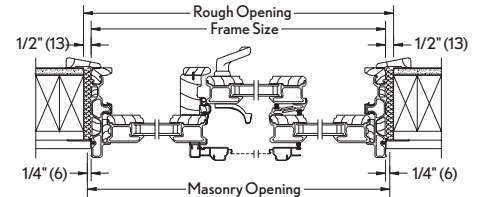

1-4 (406)
1-4 1/4 (413)
1-3 3/4 (400)
12 15/16" (329)

ISPDG7216

ISPDG10716

3 Panel Sliding Patio Doors

Mas. Opg. (mm)	8-11 (2718)	8-11 (2718)	8-11 (2718)
Rgh. Opg. (mm)	8-11 1/2 (2731)	8-11 1/2 (2731)	8-11 1/2 (2731)
Frame Size (mm)	8-10 1/2 (2705)	8-10 1/2 (2705)	8-10 1/2 (2705)
Glass Size (mm)	32 1/4" (819)	32 1/4" (819)	32 1/4" (819)

6-10 1/4" (2089)
6-10 1/2" (2096)
6-10" (2083)
76 1/4" (1937)

ISPD9068 XOO

ISPD9068 OOX

ISPD9068 OXO

Construction Details

2 Panel XO Operator Jamb

Head Jamb & Sill

Direct Glaze Transom Over Sliding Patio Door

3 Panel OXO Operator Jamb

Direct Glaze Transom Over Sliding Patio Door

Mas. Opg. (mm)	5-11 1/2 (1816)
Rgh. Opg. (mm)	6-0 (1829)
Frame Size (mm)	5-11 (1803)

8-2" (2489)
8-2 1/4" (2496)
8-1 3/4" (2483)

ISPDG7216 / ISPD6068 XO